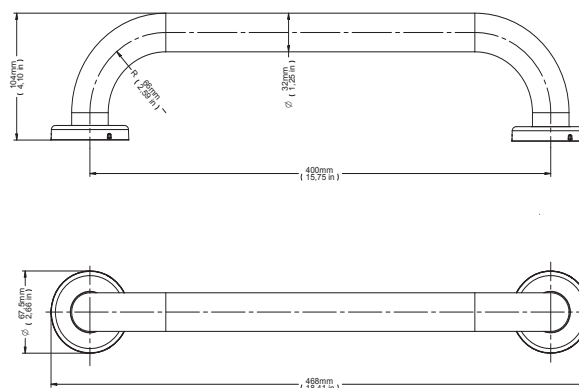

DIMENSIONAL

ESPECIFICAÇÃO TÉCNICA

COMPOSIÇÃO	Ligas de cobre, elastômeros, plástico de engenharia e aço inoxidável
COMPLEMENTOS	Parafusos para fixação
NORMAS DE REFERÊNCIA	NBR 9050:2004